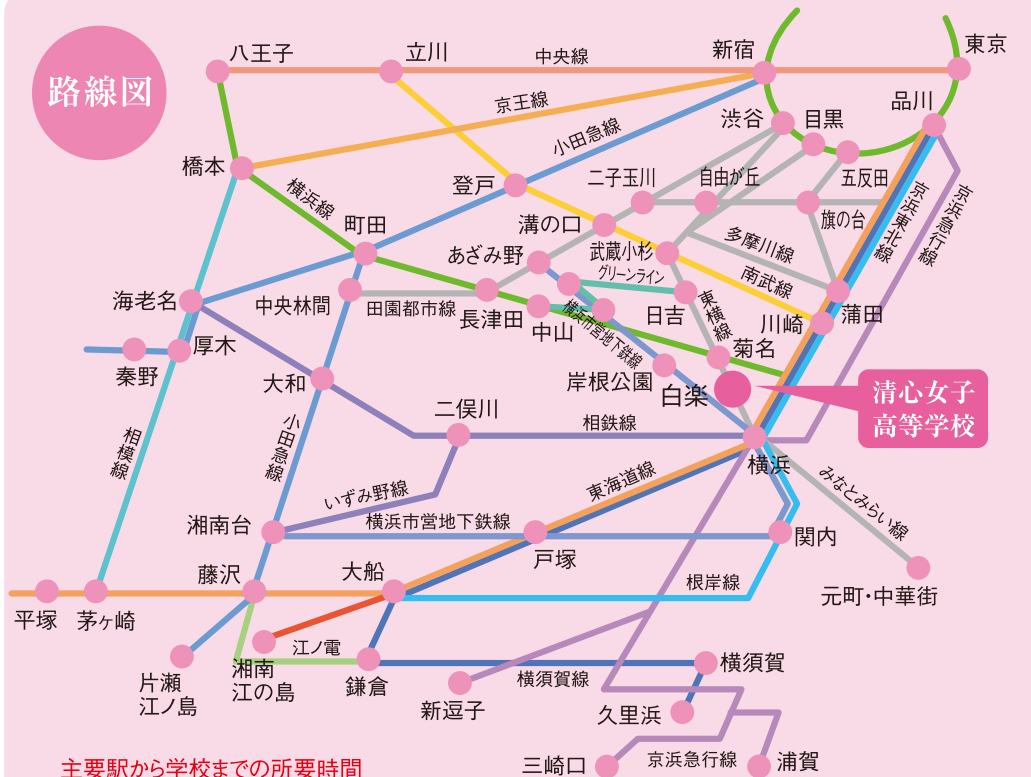

路線図

主要駅から学校までの所要時間

■ 横浜駅	12分	■ 町田駅	40分
■ 菊名駅	12分	■ 自由が丘駅	35分
■ 渋谷駅	45分	■ 蒲田駅	40分

案内図

- 学校へのアクセス
- 東急東横線(各停)「白楽」下車 徒歩7分
 - 横浜市営地下鉄ブルーライン「岸根公園」下車 徒歩15分