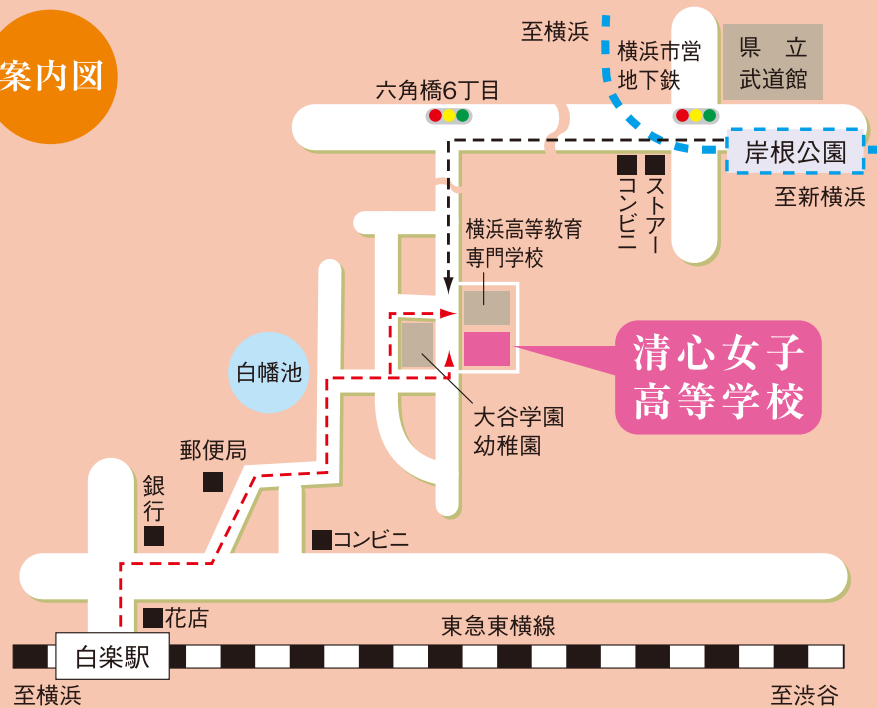

路線図

主要駅から学校までの所要時間

■ 横浜駅	12分	■ 町田駅	40分
■ 菊名駅	12分	■ 自由が丘駅	35分
■ 渋谷駅	45分	■ 蒲田駅	40分

案内図

- 学校へのアクセス
- 東急東横線(各停)「白楽」下車 徒歩7分
 - 横浜市営地下鉄ブルーライン「岸根公園」下車 徒歩15分